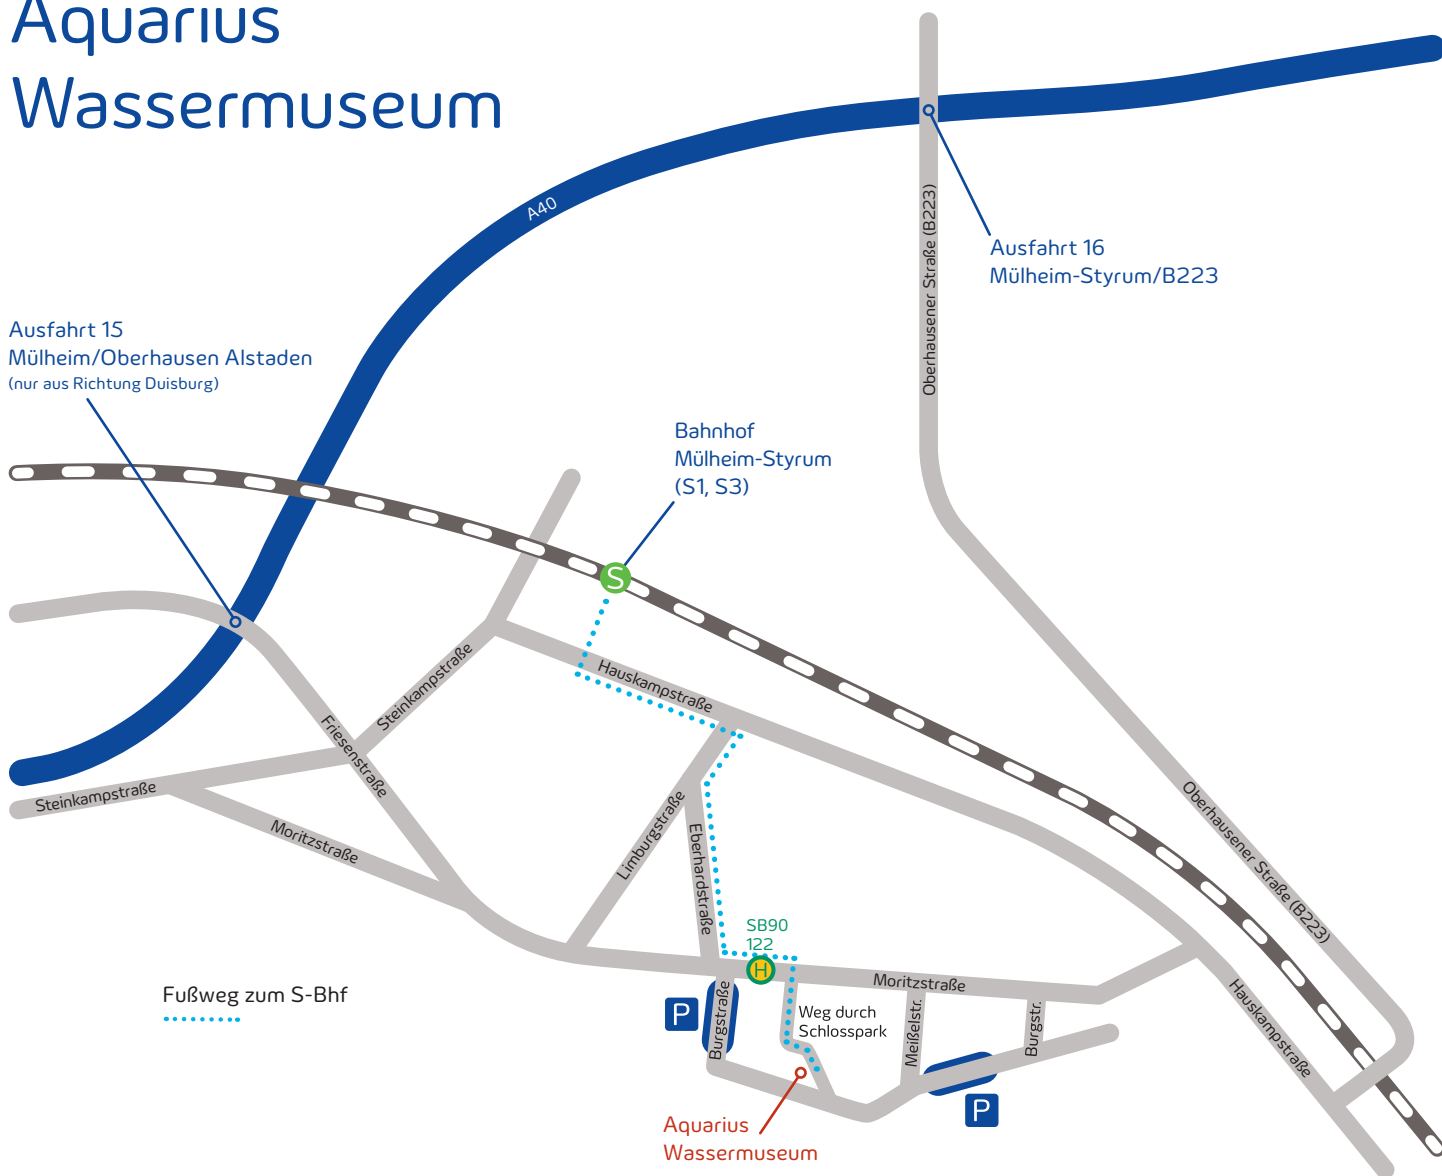

## Anschrift

Aquarius Wassermuseum  
Burgstraße 70  
45476 Mülheim an der Ruhr  
T 0208 4433-390

Navi-Zielkoordinaten  
51.44387°N  
6.85557°E

Rechts abbiegen in die Limburgstraße. Links der Eberhardstraße folgen. Links abbiegen in die Moritzstraße. Rechts abbiegen in den Schlosspark. Der Aquarius befindet sich im Schlosspark. Der gesamte Fußweg dauert circa zehn Minuten.

## ... mit dem Auto aus Richtung Duisburg:

Autobahn A40 bis Ausfahrt 15 Mülheim/Oberhausen Alstaden. Rechts abbiegen in die Friesenstraße (im weiteren Verlauf Moritzstraße). Rechts abbiegen in die Burgstraße. Parkstreifen sind ausgewiesen.

### ... mit der Bahn:

S-Bahn Linie S1 oder S3 bis Mülheim-Styrum. Bahnhof über den Vorplatz verlassen und links der Hauskampstraße folgen.

## ... mit dem Auto aus Richtung Essen:

Autobahn A40 bis Ausfahrt 16 Mülheim-Styrum/B223. Links abbiegen in die Bundesstraße B223 (Oberhausener Straße). Dem Straßenverlauf bis zur Eisenbahnüberquerung folgen und dann rechts in die Hauskampstraße abbiegen. Der abknickenden Vorfahrt in die Moritzstraße folgen. Links abbiegen in die Burgstraße. Parkstreifen sind ausgewiesen.