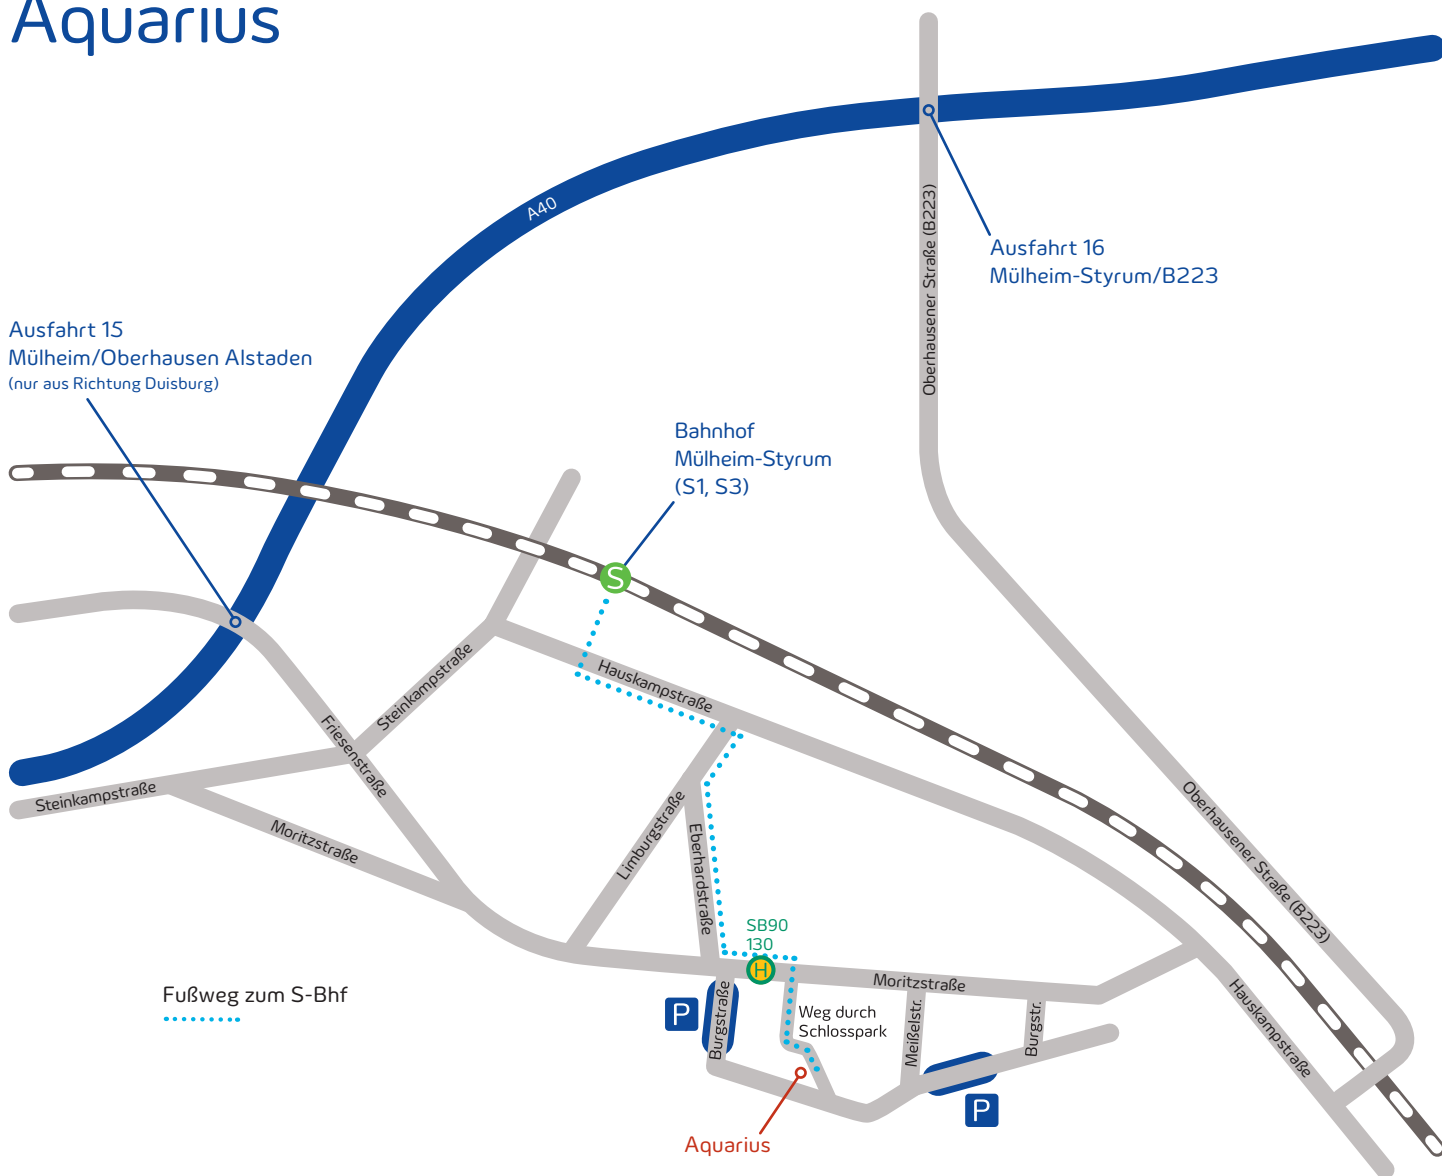

Aquarius

Anschrift

Aquarius
Burgstraße 70
45476 Mülheim an der Ruhr
T 0208 4433-390

Navi-Zielkoordinaten
51.44387°N
6.85557°E

Rechts abbiegen in die Limburgstraße. Links der Eberhardstraße folgen. Links abbiegen in die Moritzstraße. Rechts abbiegen in den Schlosspark. Der Aquarius befindet sich im Schlosspark. Der gesamte Fußweg dauert circa zehn Minuten.

Anbindung ans öffentliche Verkehrsnetz

- Entfernung zum Flughafen Düsseldorf: 28 km
- Entfernung zum S-Bahnhof Mülheim-Styrum: 900 m
- Entfernung zum Mülheim (Ruhr) Hbf: 3,1 km
- Anbindungen zur Autobahn A40: 1,7 km

... mit dem Auto aus Richtung Duisburg:

Autobahn A40 bis Ausfahrt 15 Mülheim/Oberhausen Alstaden. Rechts abbiegen in die Friesenstraße (im weiteren Verlauf Moritzstraße). Rechts abbiegen in die Burgstraße. Parkstreifen sind ausgewiesen.

... mit dem Auto aus Richtung Essen:

Autobahn A40 bis Ausfahrt 16 Mülheim-Styrum/B223. Links abbiegen in die Bundesstraße B223 (Oberhausener Straße). Dem Straßenverlauf bis zur Eisenbahnüberquerung folgen und dann rechts in die Hauskampstraße abbiegen. Der abknickenden Vorfahrt in die Moritzstraße folgen. Links abbiegen in die Burgstraße. Parkstreifen sind ausgewiesen.